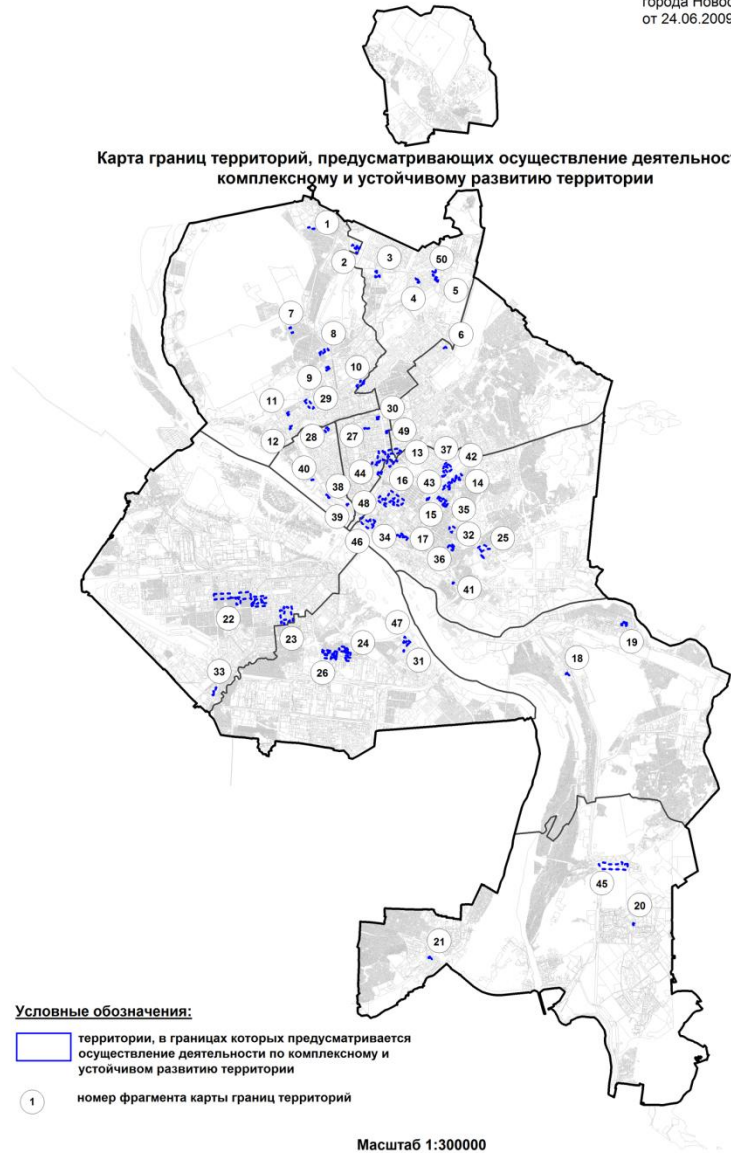

Карта границ территорий, предусматривающих осуществление деятельности по комплексному и устойчивому развитию территории