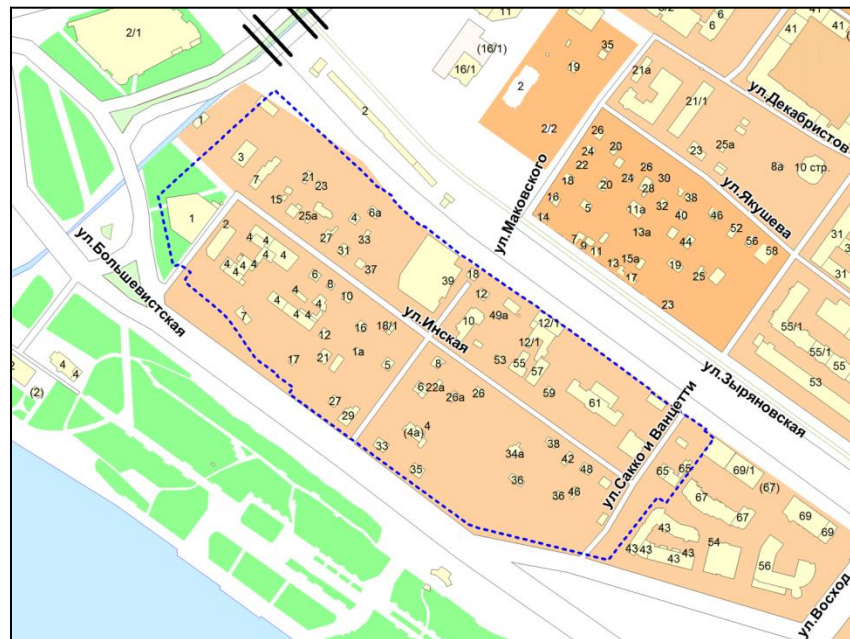

Фрагмент карты адресного плана территории города Новосибирска

46 территория, ограниченная улицами Зыряновская, Сакко и Ванцетти,
Большевицкая

Фрагмент карты границ территорий, предусматривающих осуществление
деятельности по комплексному и устойчивому развитию территории

Фрагмент карты адресного плана территории города Новосибирска

47 территория, ограниченная улицами Аникина, Саввы Кожевникова, Урманова,
ХХ Партсъезда

Фрагмент карты границ территорий, предусматривающих осуществление
деятельности по комплексному и устойчивому развитию территории