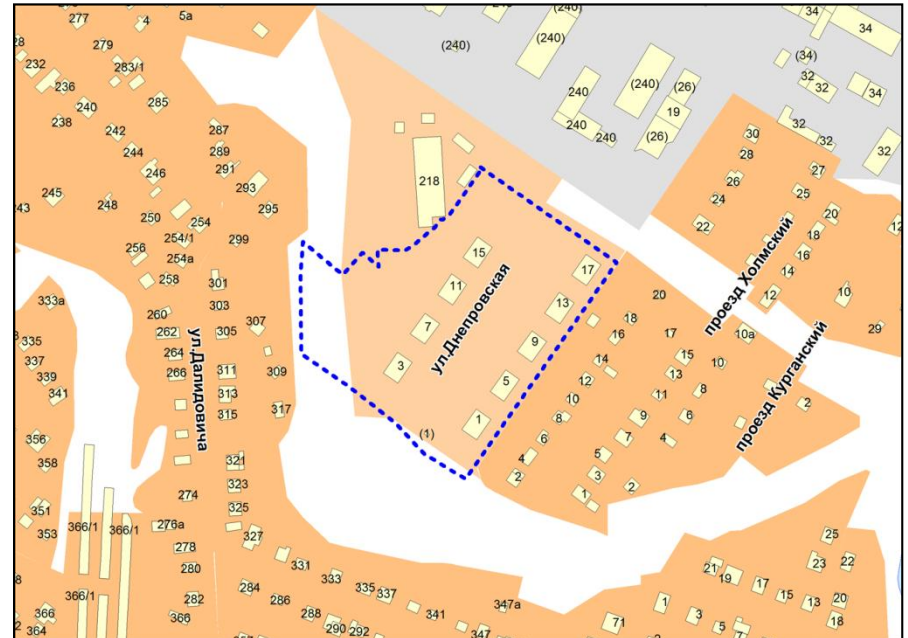

Фрагмент карты адресного плана территории города Новосибирска